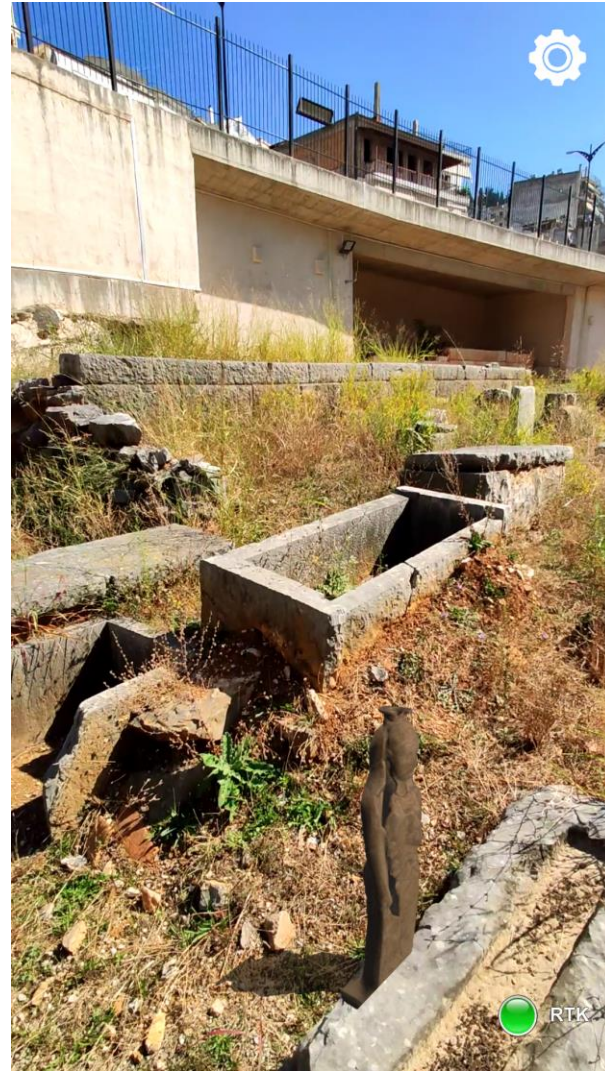

Project Inspire

Virtual/Augmented/Mixed Reality (VR/AR/MR) R&D program

For the 3D reconstruction/gamification of the
Ancient Ambracia Necropolis

Screenshots

Πλαγγόνα-νευρόσπαστο
Πήλινη κούκλα με κινητά
μέλη (χέρια & πόδια).
Αποτελούσε παιχνίδι των
παιδιών, παρουσιάζει
ποικιλομορφία ως προς
τους τύπους (άνδρες,
γυναίκες) και εντοπίζεται
συχνά ως κτίρισμα
(προσφορά στο νεκρό) σε
παιδικές ταφές.