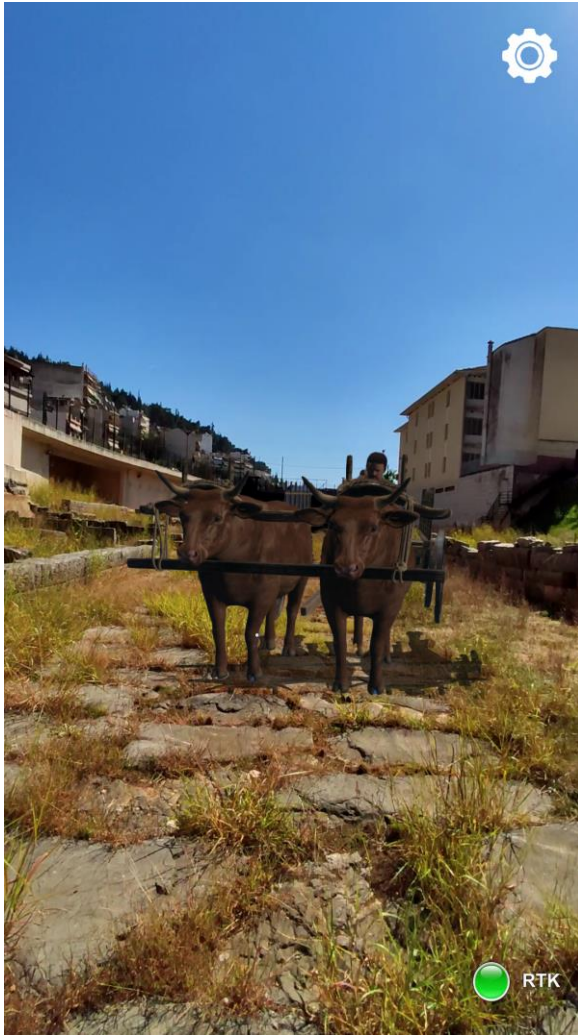

Project Inspire

Virtual/Augmented/Mixed Reality (VR/AR/MR) R&D program

For the 3D reconstruction/gamification of the
Ancient Ambracia Necropolis

Screenshots

Πλαγγόνα-νευρόσπαστο
Πήλινη κούκλα με κινητά
μέλη (χέρια & πόδια).
Αποτελούσε παιχνίδι των
παιδιών, παρουσιάζει
ποικιλομορφία ως προς
τους τύπους (άνδρες,
γυναίκες) και εντοπίζεται
συχνά ως κτίρισμα
(προσφορά στο νεκρό) σε
παιδικές ταφές.