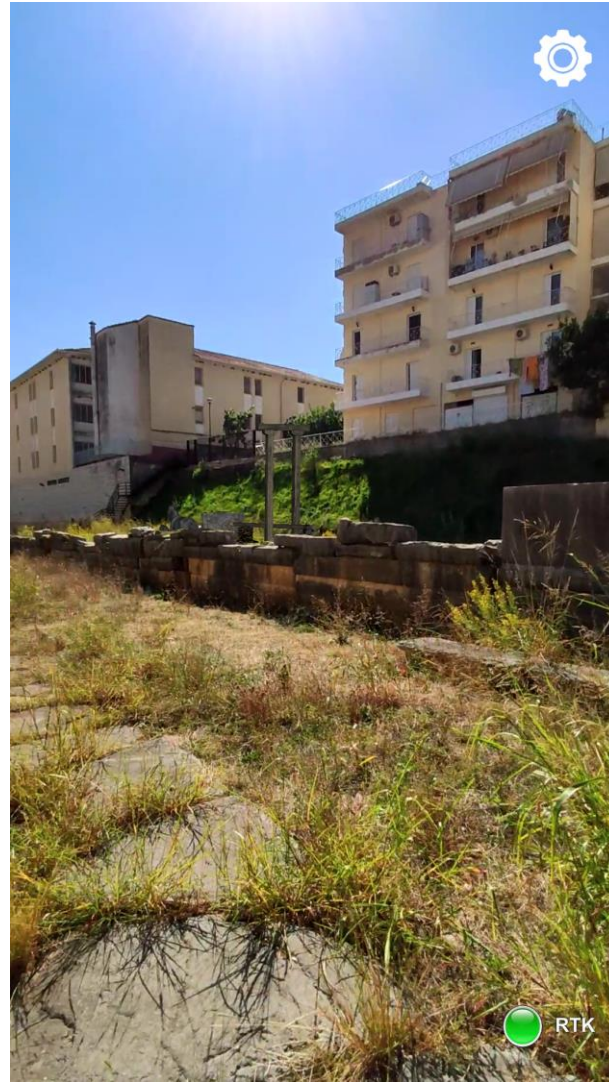

Project Inspire

Virtual/Augmented/Mixed Reality (VR/AR/MR) R&D program

For the 3D reconstruction/gamification of the
Ancient Ambracia Necropolis

Screenshots

Πλαγγόνα-νευρόσπαστο
Πήλινη κούκλα με κινητά
μέλη (χέρια & πόδια).
Αποτελούσε παιχνίδι των
παιδιών, παρουσιάζει
ποικιλομορφία ως προς
τους τύπους (άνδρες,
γυναίκες) και εντοπίζεται
συχνά ως κτίρισμα
(προσφορά στο νεκρό) σε
παιδικές ταφές.