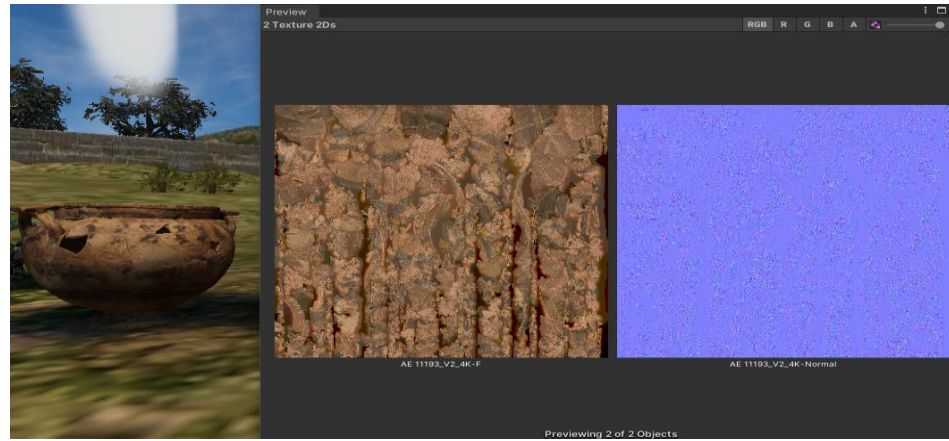

Project Inspire

Virtual/Augmented/Mixed Reality (VR/AR/MR) R&D program

For the 3D reconstruction/gamification of the
Ancient Ambracia Necropolis

Screenshots

Πλαγγόνα-νευρόσπαστο
Πήλινη κούκλα με κινητά
μέλη (χέρια & πόδια).
Αποτελούσε παιχνίδι των
παιδιών, παρουσιάζει
ποικιλομορφία ως προς
τους τύπους (άνδρες,
γυναίκες) και εντοπίζεται
συχνά ως κτίρισμα
(προσφορά στο νεκρό) σε
παιδικές ταφές.