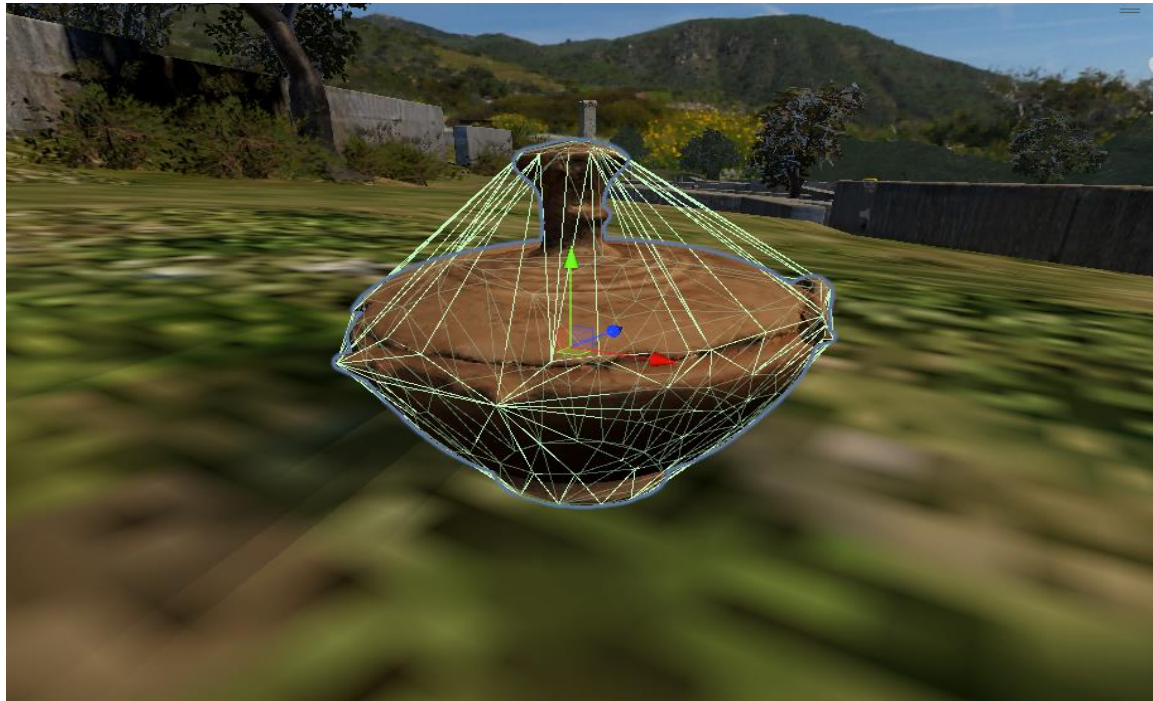

Project Inspire

Virtual/Augmented/Mixed Reality (VR/AR/MR) R&D program

For the 3D reconstruction/gamification of the
Ancient Ambracia Necropolis

Screenshots

Πλαγγόνα-νευρόσπαστο
Πήλινη κούκλα με κινητά
μέλη (χέρια & πόδια).
Αποτελούσε παιχνίδι των
παιδιών, παρουσιάζει
ποικιλομορφία ως προς
τους τύπους (άνδρες,
γυναίκες) και εντοπίζεται
συχνά ως κτίρισμα
(προσφορά στο νεκρό) σε
παιδικές ταφές.